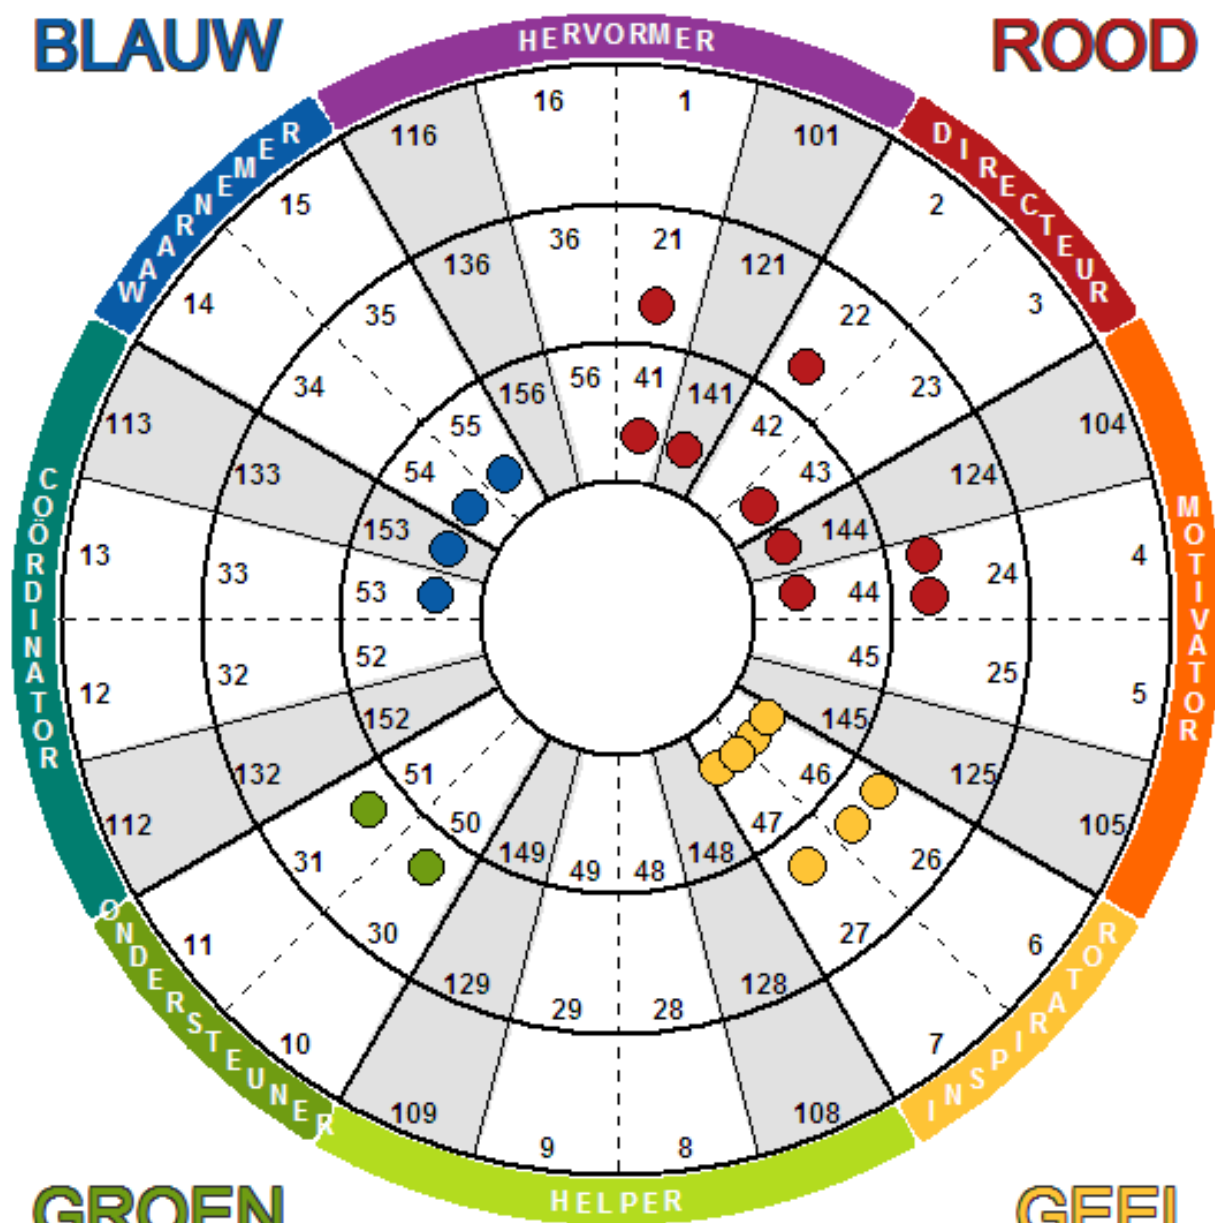

**BLAUW**

HERVORMER

**ROOD**

**GROEN**

HELPER

**GEEL**